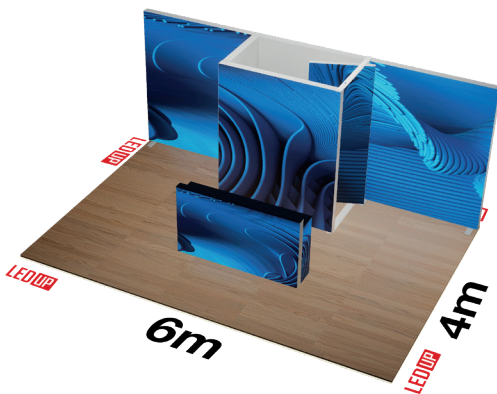

**BIG LEDUP Set-B**  
6 IN 1 SET

VAR. 1

VAR. 2

VAR. 3

VAR. 4

VAR. 5

VAR. 6

VAR. 1

VAR. 2

VAR. 3

VAR. 4

VAR. 5

VAR. 6

Beschreibung Description	Artikelnummer Part Number	Menge Amount	Gewicht Weight
Counter Max	LUP-c-max	2	30 kg
BIG LEDUP 100x248 cm	BLUP-100-248	1	21 kg
BIG LEDUP 185x248 cm	BLUP-185-248	1	30 kg
BIG LEDUP 200x248 cm	BLUP-200-248	3	31 kg
BIG LEDUP Door 100x248 cm	BLUP-Door-248	1	25,5 kg