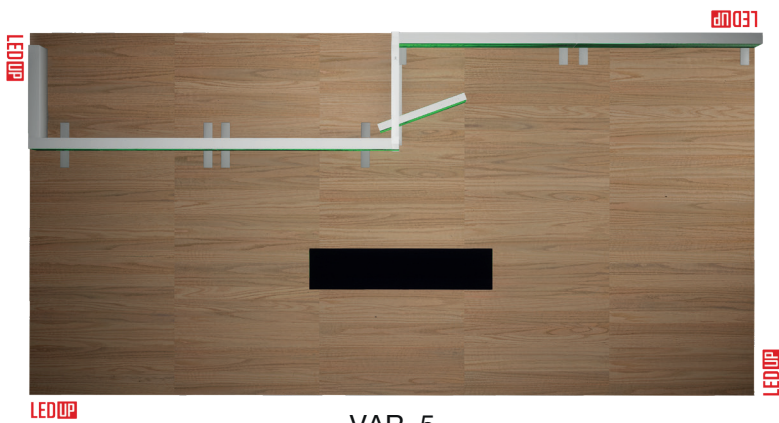

**BIG LEDUP Set-B**  
6 IN 1 SET

VAR. 1

VAR. 2

VAR. 3

VAR. 4

VAR. 5

VAR. 6

VAR. 1

VAR. 2

VAR. 3

VAR. 4

VAR. 5

VAR. 6

Beschreibung Description	Artikelnummer Part Number	Menge Amount	Gewicht Weight
Counter Max	LUP-c-max	2	30 kg
BIG LEDUP 100x248 cm	BLUP-100-248	1	21 kg
BIG LEDUP 185x248 cm	BLUP-185-248	1	30 kg
BIG LEDUP 200x248 cm	BLUP-200-248	3	31 kg
BIG LEDUP Door 100x248 cm	BLUP-Door-248	1	25,5 kg

Zubehör Accessoires	Artikelnummer Part Number	Menge Amount	Gewicht Weight
Corner Connector	BLUP-conn-90	2	2,1 kg
T Connector	BLUP-conn-T	1	0,71 kg
Straight Connector	BLUP-s-verb	4	0,01kg
Bag for Connectors	BLUP-conn-bag	1	0,5 kg
Base - Short Version	BLUP-base-k	8	0,71 kg
Base - Spacer	BLUP-base-m	2	0,26 kg