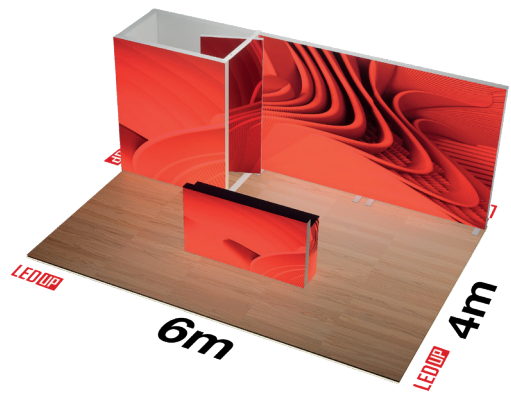

**BIG LEDUP Set-B**  
6 IN 1 SET

VAR. 1

VAR. 2

VAR. 3

VAR. 4

VAR. 5

VAR. 6

VAR. 1

VAR. 2

VAR. 3

VAR. 4

VAR. 5

VAR. 6

Beschreibung Description	Artikelnummer Part Number	Menge Amount	Gewicht Weight
Counter Max	LUP-c-max	2	30 kg
BIG LEDUP 100x248 cm	BLUP-100-248	1	21 kg
BIG LEDUP 185x248 cm	BLUP-185-248	1	30 kg
BIG LEDUP 200x248 cm	BLUP-200-248	3	31 kg
BIG LEDUP Door 100x248 cm	BLUP-Door-248	1	25,5 kg