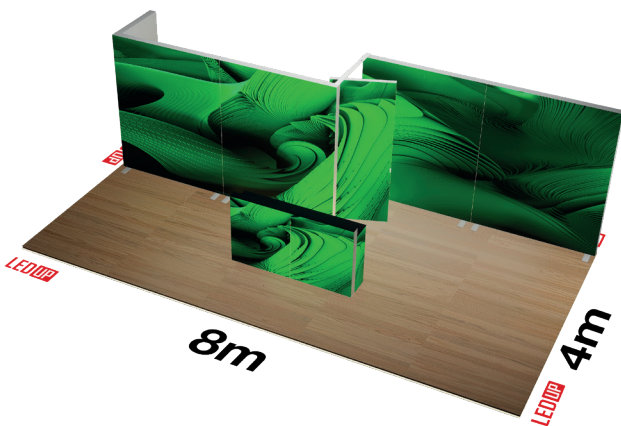

**BIG LEDUP Set-B**  
6 IN 1 SET

VAR. 1

VAR. 2

VAR. 3

VAR. 4

VAR. 5

VAR. 6

VAR. 1

VAR. 2

VAR. 3

VAR. 4

VAR. 5

VAR. 6

Beschreibung Description	Artikelnummer Part Number	Menge Amount	Gewicht Weight
Counter Max	LUP-c-max	2	30 kg
BIG LEDUP 100x248 cm	BLUP-100-248	1	21 kg
BIG LEDUP 185x248 cm	BLUP-185-248	1	30 kg
BIG LEDUP 200x248 cm	BLUP-200-248	3	31 kg
BIG LEDUP Door 100x248 cm	BLUP-Door-248	1	25,5 kg