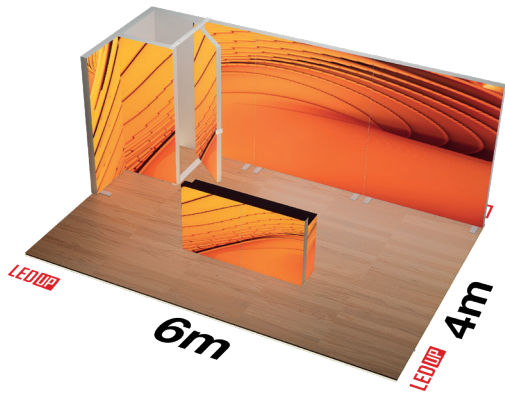

**BIG LEDUP Set-B**  
6 IN 1 SET

VAR. 1

VAR. 2

VAR. 3

VAR. 4

VAR. 5

VAR. 6

VAR. 1

VAR. 2

VAR. 3

VAR. 4

VAR. 5

VAR. 6

Beschreibung Description	Artikelnummer Part Number	Menge Amount	Gewicht Weight
Counter Max	LUP-c-max	2	30 kg
BIG LEDUP 100x248 cm	BLUP-100-248	1	21 kg
BIG LEDUP 185x248 cm	BLUP-185-248	1	30 kg
BIG LEDUP 200x248 cm	BLUP-200-248	3	31 kg
BIG LEDUP Door 100x248 cm	BLUP-Door-248	1	25,5 kg