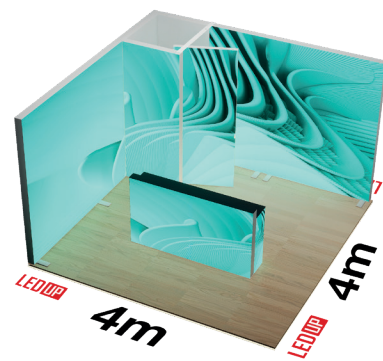

**BIG LEDUP Set-B**  
6 IN 1 SET

VAR. 1

VAR. 2

VAR. 3

VAR. 4

VAR. 5

VAR. 6

VAR. 1

VAR. 2

VAR. 3

VAR. 4

VAR. 5

VAR. 6

Beschreibung Description	Artikelnummer Part Number	Menge Amount	Gewicht Weight
Counter Max	LUP-c-max	2	30 kg
BIG LEDUP 100x248 cm	BLUP-100-248	1	21 kg
BIG LEDUP 185x248 cm	BLUP-185-248	1	30 kg
BIG LEDUP 200x248 cm	BLUP-200-248	3	31 kg
BIG LEDUP Door 100x248 cm	BLUP-Door-248	1	25,5 kg