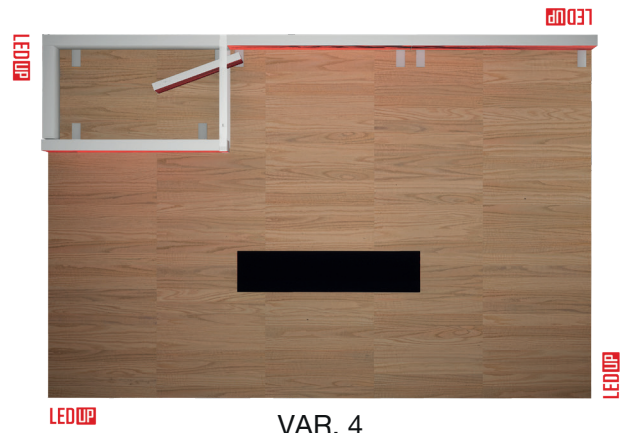

**BIG LEDUP Set-B**  
6 IN 1 SET

VAR. 1

VAR. 2

VAR. 3

VAR. 4

VAR. 5

VAR. 6

VAR. 1

VAR. 2

VAR. 3

VAR. 4

VAR. 5

VAR. 6

Beschreibung Description	Artikelnummer Part Number	Menge Amount	Gewicht Weight
Counter Max	LUP-c-max	2	30 kg
BIG LEDUP 100x248 cm	BLUP-100-248	1	21 kg
BIG LEDUP 185x248 cm	BLUP-185-248	1	30 kg
BIG LEDUP 200x248 cm	BLUP-200-248	3	31 kg
BIG LEDUP Door 100x248 cm	BLUP-Door-248	1	25,5 kg