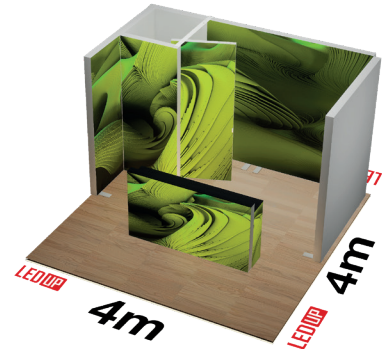

**BIG LEDUP Set-B**  
6 IN 1 SET

VAR. 1

VAR. 2

VAR. 3

VAR. 4

VAR. 5

VAR. 6

VAR. 1

VAR. 2

VAR. 3

VAR. 4

VAR. 5

VAR. 6

Beschreibung Description	Artikelnummer Part Number	Menge Amount	Gewicht Weight
Counter Max	LUP-c-max	2	30 kg
BIG LEDUP 100x248 cm	BLUP-100-248	1	21 kg
BIG LEDUP 185x248 cm	BLUP-185-248	1	30 kg
BIG LEDUP 200x248 cm	BLUP-200-248	3	31 kg
BIG LEDUP Door 100x248 cm	BLUP-Door-248	1	25,5 kg