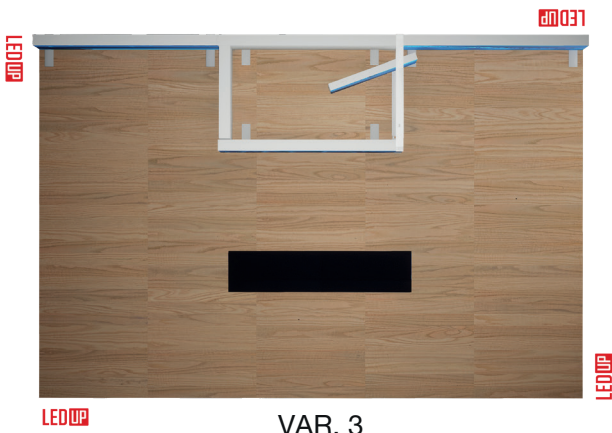

**BIG LEDUP Set-B**  
6 IN 1 SET

VAR. 1

VAR. 2

VAR. 3

VAR. 4

VAR. 5

VAR. 6

VAR. 1

VAR. 2

VAR. 3

VAR. 4

VAR. 5

VAR. 6

Beschreibung Description	Artikelnummer Part Number	Menge Amount	Gewicht Weight
Counter Max	LUP-c-max	2	30 kg
BIG LEDUP 100x248 cm	BLUP-100-248	1	21 kg
BIG LEDUP 185x248 cm	BLUP-185-248	1	30 kg
BIG LEDUP 200x248 cm	BLUP-200-248	3	31 kg
BIG LEDUP Door 100x248 cm	BLUP-Door-248	1	25,5 kg